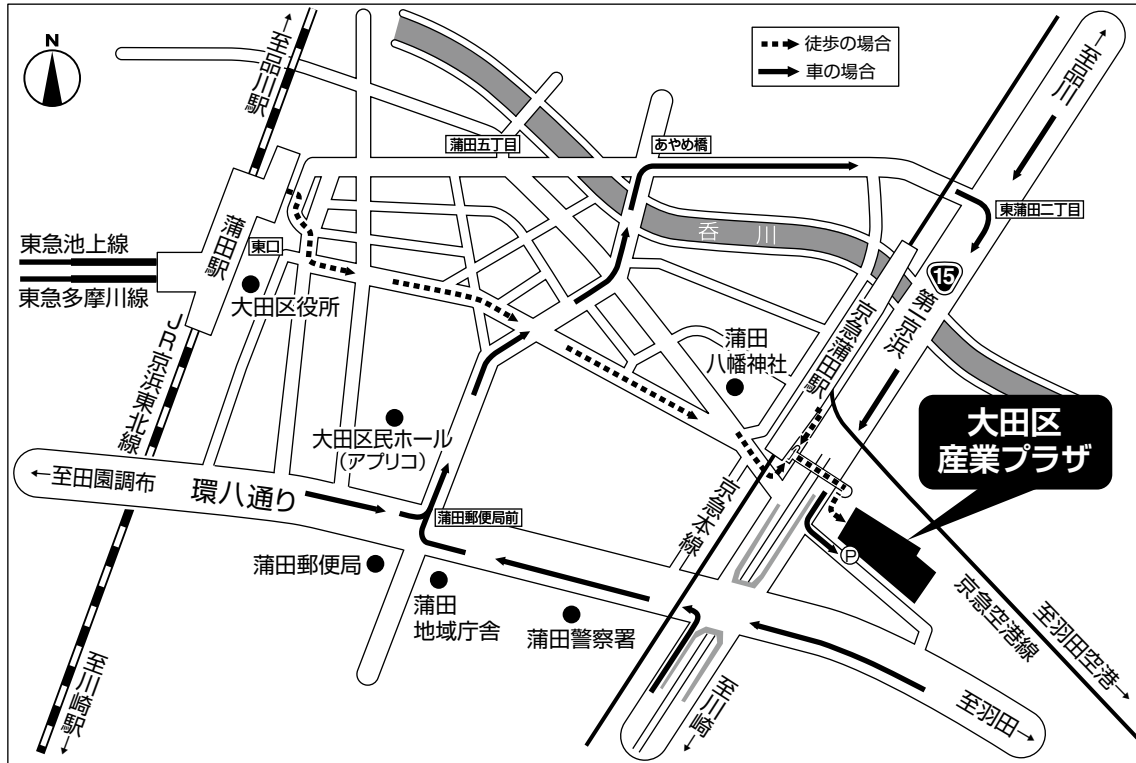

# 会場周辺アクセス

大田区産業プラザ・PiO

〒144-0035 東京都大田区南蒲田1丁目20番20号

TEL : 03-3733-6600 FAX : 03-3733-6425

- 電車でお越しの場合 京浜急行「京急蒲田駅」東口から徒歩約3分  
JR「蒲田駅」東口から徒歩約13分

- 東京駅から ..... 東京駅(JR)→品川駅(京急本線)→京急蒲田駅
- 羽田空港から ..... 羽田空港国内線ターミナル駅(京急空港線)→京急蒲田駅
- 成田空港から ..... 成田空港駅(JR/京成線→京急本線)→京急蒲田駅

- 車でお越しの場合  
首都高速羽田線

|     |   |      |
|-----|---|------|
| 下り線 | 鈴ヶ森ランプを出て一つ目の信号を右折、<br>国道15号線[第一京浜]を左折して川崎方面へ | 約10分 |
| 上下線 | 羽田ランプを出て環状八号線[環八通り]を蒲田方面へ                     | 約10分 |